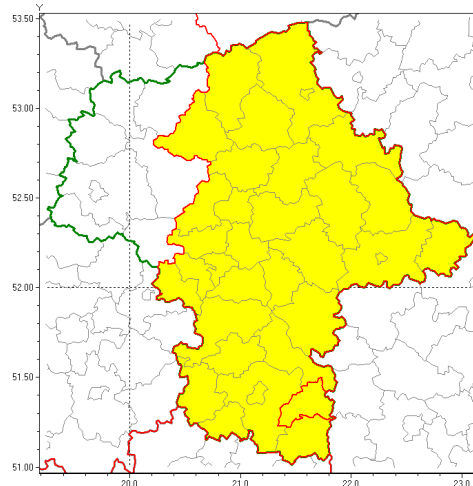

Zasięg ostrzeżenia w województwie

Burze z gradem

**Ostrzeżenie meteorologiczne Nr 34**

<b>Nazwa biura</b>	IMGW-PIB Centralne Biuro Prognoz Meteorologicznych w Warszawie
<b>Zjawisko/stopień zagrożenia</b>	Burze z gradem/ 1
<b>Obszar</b>	województwo mazowieckie <b>powiat zwoleński</b>
<b>Ważność</b>	od godz. 12:00 dnia 23.05.2019 do godz. 24:00 dnia 23.05.2019
<b>Przebieg</b>	Prognozuje się wystąpienie burz z opadami deszczu miejscami od 20 mm do 30 mm, oraz porywami wiatru do 70 km/h. Miejscami może liwy grad.
<b>Prawdopodobieństwo wystąpienia zjawiska(%)</b>	80%
<b>Uwagi</b>	Brak.
<b>Dyrektor synoptyk IMGW-PIB</b>	Anna Woźniak
<b>Godzina i data wydania</b>	godz. 09:53 dnia 23.05.2019
<b>SMS</b>	IMGW-PIB OSTRZEŻA: BURZE Z GRADEM/1 mazowieckie/zwoleński od 12:00/23.05 do 24:00/23.05.2019 deszcz 30 mm, porywy 70 km/h.